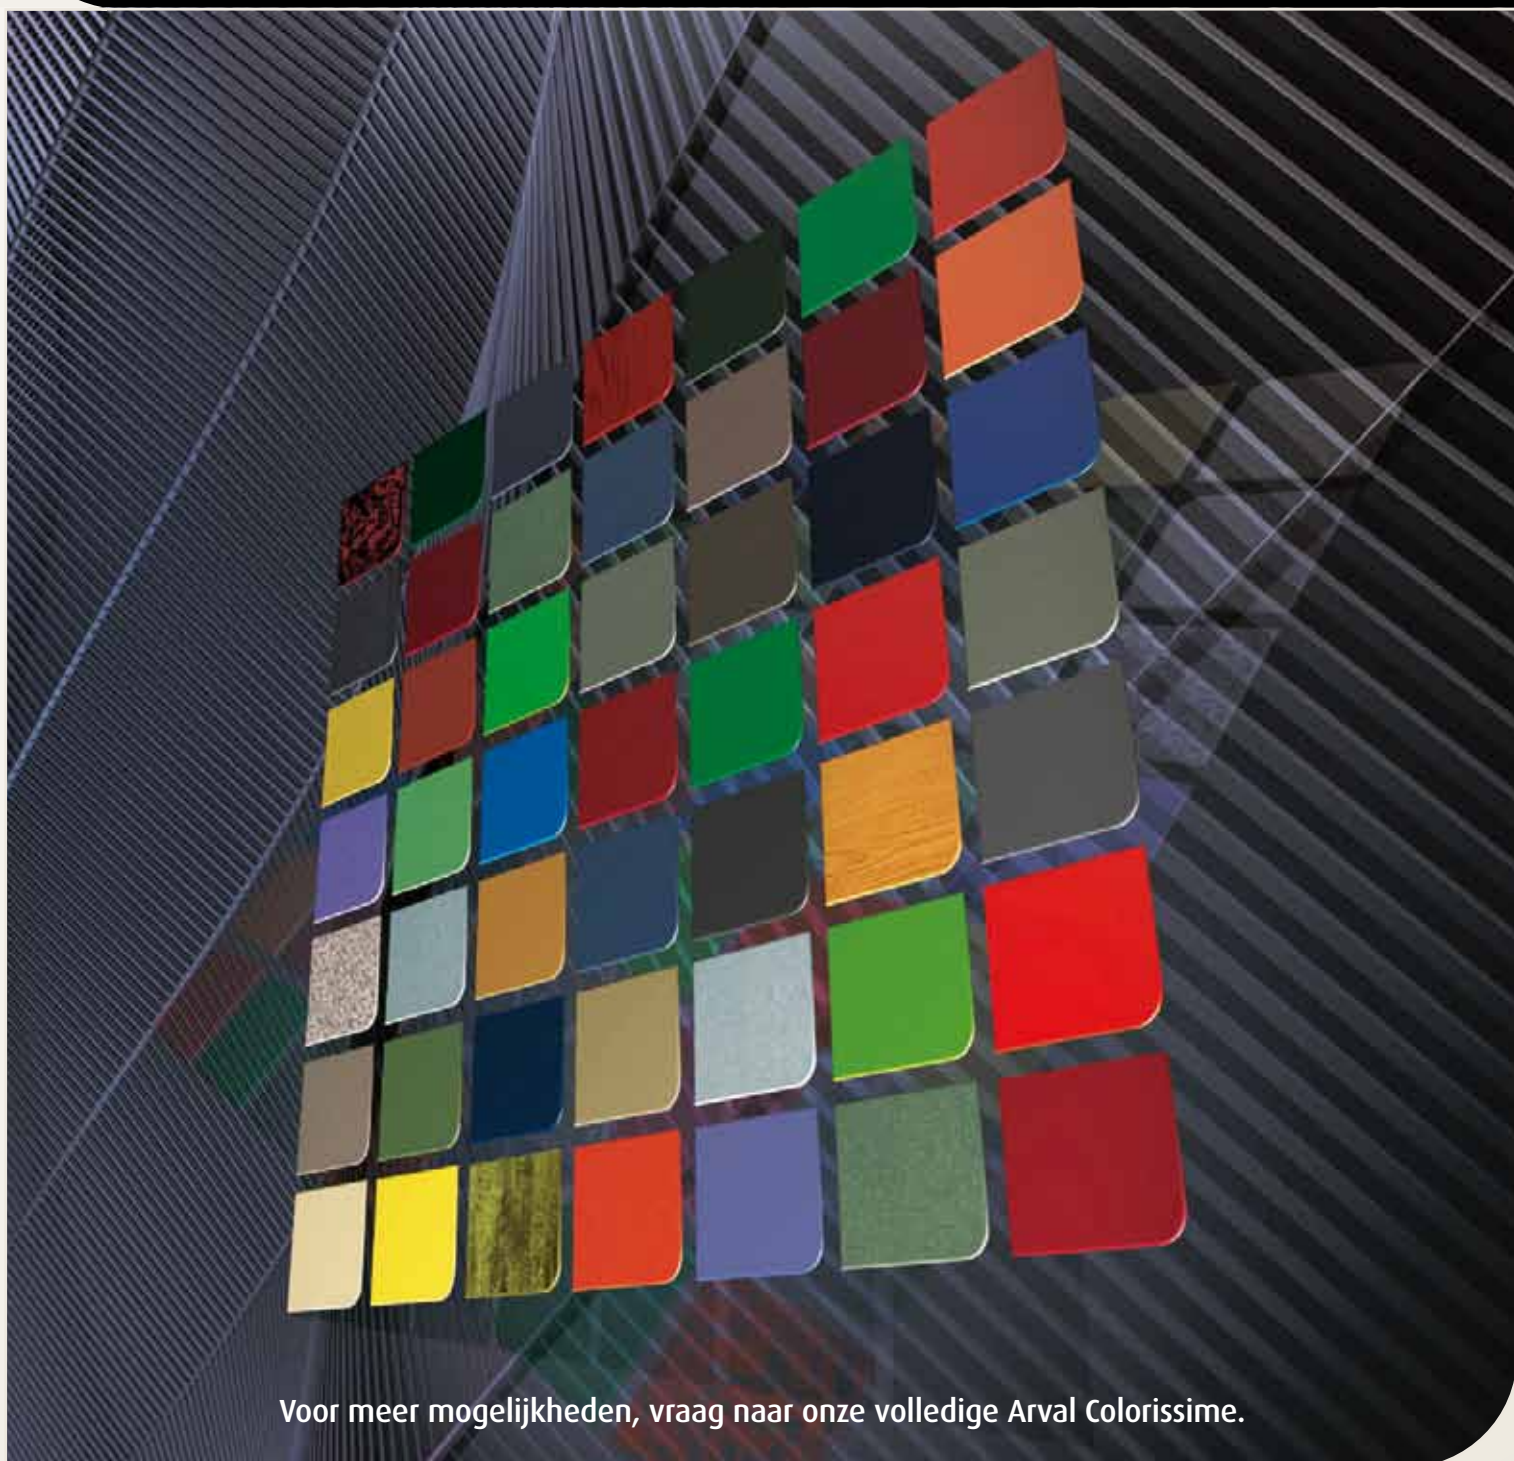

Arval

by ArcelorMittal

ArcelorMittal

Voor meer mogelijkheden, vraag naar onze volledige Arval Colorissime.

HAIRPLUS® 25

RAL 1015	RAL 3000(**)	RAL 5008	RAL 5010	RAL 6005
RAL 6011(**)	RAL 7012	RAL 7016	RAL 7035	RAL 8012
RAL 9005	RAL 9010	RAL 9006(*)	RAL 9007(*)	RAL 9002

Standaardgamma in 0,63 (#)

PVDF® 25 / HAIRULTRA® 35

RAL 9006(*)	RAL 9007(*)	RAL 7016
-------------	-------------	----------

Standaardgamma in 0,63 (#)

Solano 200µ

Pure White S9227	Grey White S9329	Goosewing Grey S7954	Merlin Grey RAL 7964
Jet Black S9801	Dark Green S6115	Anthracite S7531	Ocean Blue S5253

Standaardgamma
in 0,63 lederstructuur

Hairexcel® 60

Mineral 6906	RAL 9007	White 6880
Cimento 6799	Anthracite 6798	Onyx 6722

Standaardgamma in 0,63 (#)

Kleuren gamma Eco- en Lightpanelen

Hairplus® 25: RAL1015, 5008, 7016, 8012, 8019, 9002, 9006

Solano: Goosewing Grey S7954, Antraciet S7531

(#) Dikte 0,75 mm op aanvraag.

(*) Metallic kleuren moeten steeds per volledige gevel en in montagevolgorde besteld worden. Kleurverschillen tussen leveringen zijn nooit uit te sluiten.